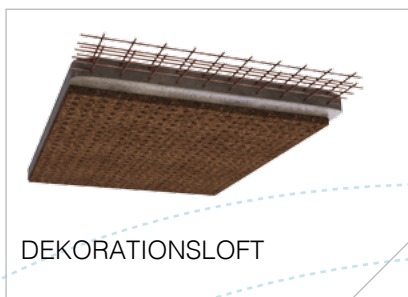

GRANULAT MELLEML
GULVBJÆLKER

LETVÆGTSBETON MED
AFRETNINGSLAG

AFKOBLING AF
AFRETTERTLAG MOD VÆG

TRADITIONEL GULVVARME
INSTALLATION

ELEKTRISK
GULVVARMEINSTALLATION

ROBUST, NAGLET
HÅRDTTRÆSGULV OVER
COCO FIBER

RUSTIKT DEKORATIVT
GULV

APPLIKATIONER LOFTER

FORSKALLINGSISOLERING

AKUSTISK "FALSKT" LOFT

DEKORATIONSLOFT

ET
100%
NATURLIGT
VALG

EXPANDERET
ISOLERINGSKORK-
PLADE ER DET
BÆREDYGTIGE
MATERIALE TIL
BÆREDYGTIG
ISOLERING