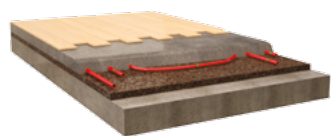

TRADITIONEL GULVVARME
INSTALLATION