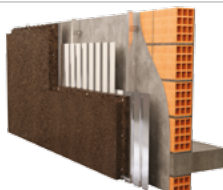

YDERBEKLÆDNING
– SYNLIGT KORK

YDERBEKLÆDNING MED
"SHIPLAB" SYSTEM
– SYNLIGT KORK

YDERBEKLÆDNING
– SYNLIGT KORK MED
RELIEFFACADE.

VENTILERET FACADE

INTERNE LØSNINGER TIL YDERVÆGGE

SUPPORT TIL
GIPSPLADER

SUPPORT TIL
TRÆPANELER